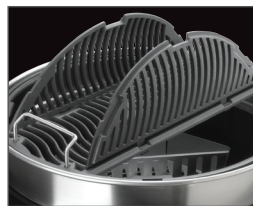

Ausstattung wie kein anderer

HOLZKOHLEGRILL PRO CHARCOAL CART (Ø 57 CM)

PRO Charcoal Cart

NK22CK-C

Gusseisen-Grillrost, klappbar und dreifach höhenverstellbar

ACCU PROBE™ Thermometer

Edelstahl-Wärmeverteiler

Deckel mit Eckscharnier

- Klappbarer Grillrost aus Gusseisen, dreifach höhenverstellbar
- Klappbare Seitenablage für extra Zubereitungsfläche
- Deckel mit Eckscharnier für sicheres Hantieren über der Grillfläche
- Abnehmbarer, großer Aschebehälter aus robustem Stahl
- Massiver Kohlerost aus Stahl mit Edelstahl-Wärmeverteiler
- Deckel und Kessel aus robustem Platinum-Porzellan
- Pulverbeschichteter Rahmen
- Leichtgängige wetterbeständige Räder (geschraubt) mit Gummi-Lauffläche und feststellbare Rollen