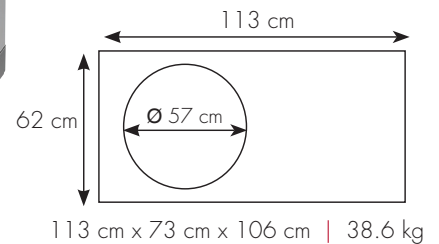

Ausstattung wie kein anderer