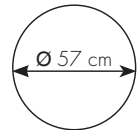

Ausstattung wie kein anderer

72 cm x 59 cm x 103 cm | 28 kg

## HOLZKOHLEGRILL PRO CHARCOAL LEG (Ø 57 CM)