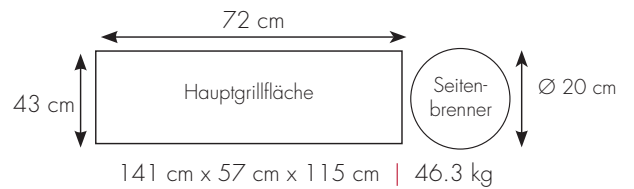

## GAS GRILL TRIUMPH™

> 18.4 kW  
5 Brenner

T495SB

Grillroste aus porzellanbeschichtetem Gusseisen für langanhaltende Hitze

Klappbare Seitenablagen mit integrierten Zubehöhaltern

Seitenbrenner mit Kochfeld und magnetischem Deckel